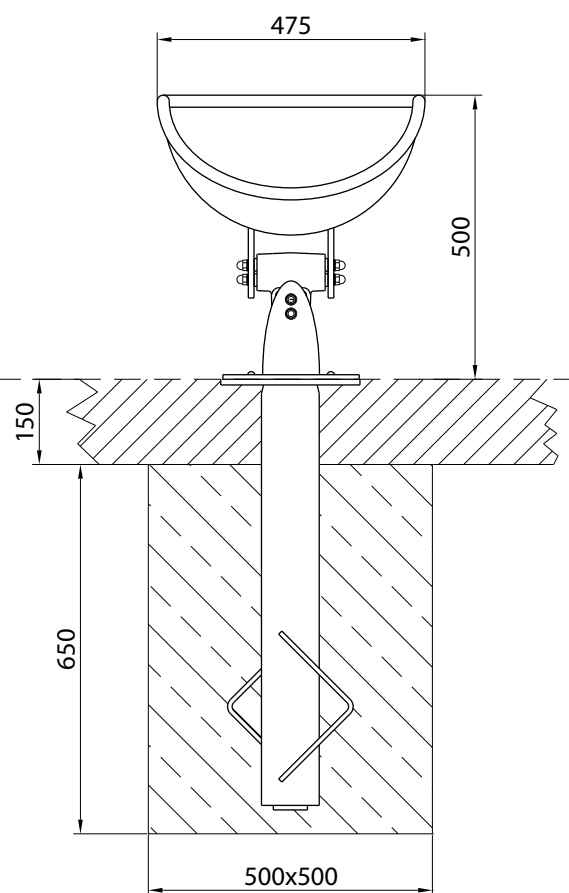

Spielebene
play level