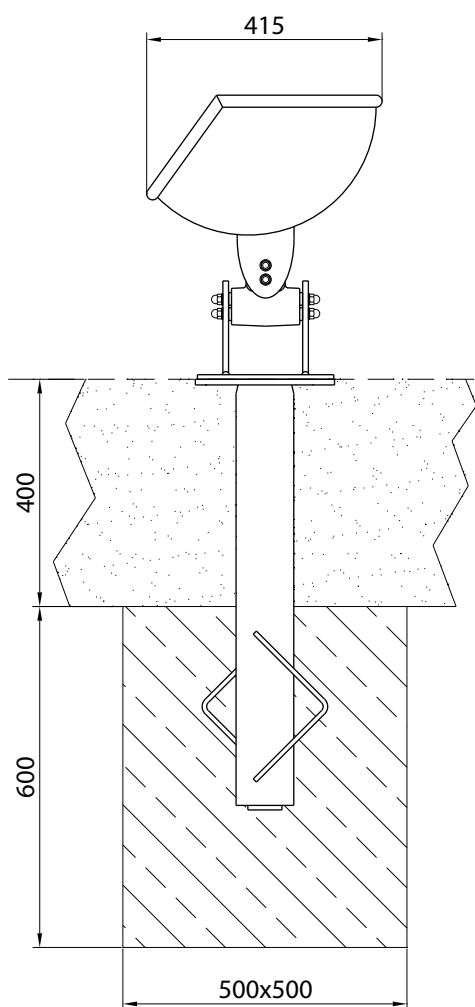

	schwingen swinging	schwingen & drehen swinging & turning	drehen turning
Ab 3 Jahren 3 years plus			
Beton C 20/25 L x B x H: 500 x 500 x 600 / 650* mm concrete C20/25 LxWxH: 500 x 500 x 600 / 650* mm 3.500 psi please refer to your local dealer			
ø x H: 3.900 x 2.500 mm ø x H: 3.900 x 2.500 mm	ø x H: 3.800 x 2.500 mm ø x H: 3.800 x 2.500 mm	ø x H: 3.500 x 2.500 mm, gerade Achse ø x H: 3.500 x 2.500 mm, straight axis ø x H: 3.700 x 2.500 mm, schräge Achse ø x H: 3.700 x 2.500 mm, straight axis	
Erforderlich necessary			
	Bei loseem Fallschutz nur mit Lagertopfverkleidung installation in loose fill with additional bearing case only		
ø x H: 475 x 500 mm ø x H: 475 x 500 mm	ø x H: 475 x 525 mm ø x H: 475 x 525 mm	ø x H: 475 x 525 mm ø x H: 475 x 525 mm	
420 mm 420 mm	400 mm 400 mm	400 mm 400 mm	
Edelstahl, Kautschuk stainless steel, rubber			
Lack gelb, Kautschuk grün yellow, rubber green			
35 kg, L x B x H: 0,75 x 0,75 x 0,90 m 35 kg, LxWxH: 0,75 x 0,75 x 0,90 m	70 kg, L x B x H: 0,75 x 0,75 x 1,00 m 70 kg, LxWxH: 0,75 x 0,75 x 1,00 m	55 kg, L x B x H: 0,75 x 0,75 x 1,10 / 0,70* m 55 kg, LxWxH: 0,75 x 0,75 x 1,10 / 0,70* m	

* synthetischer Fallschutz
* synthetic impact protection

Dotti

Dotti

schwingen
swinging

ø3900

A) Montage in losem Fallschutz
installation in loose fill safety surfacing

B) Montage in festen Böden oder in
synthetischem Fallschutz
installation in solid ground or synthetic impact
protection

Dotti

Dotti

drehen, gerade und schräge Achse
turning, straight and inclined axis

ø3500

gerade Achse
straight axis

ø3700

schräge Achse
inclined axis

A) Montage in festen Böden oder in
synthetischem Fallschutz
installation in solid ground or synthetic impact
protection