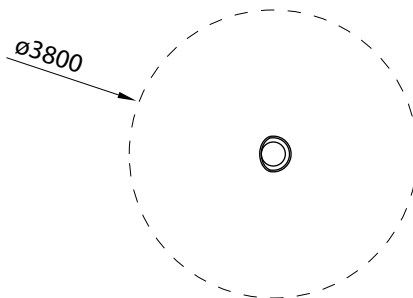

	schwingen swinging	schwingen & drehen swinging & turning	drehen turning
Ab 3 Jahren 3 years plus			
Beton C 20/25 L x B x H: 500 x 500 x 600 / 650* mm concrete C20/25 LxWxH: 500 x 500 x 600 / 650* mm 3.500 psi please refer to your local dealer			
ø x H: 3.900 x 2.500 mm ø x H: 3.900 x 2.500 mm	ø x H: 3.800 x 2.500 mm ø x H: 3.800 x 2.500 mm	ø x H: 3.500 x 2.500 mm, gerade Achse ø x H: 3.500 x 2.500 mm, straight axis ø x H: 3.700 x 2.500 mm, schräge Achse ø x H: 3.700 x 2.500 mm, straight axis	
Erforderlich necessary			
	Bei loseem Fallschutz nur mit Lagertopfverkleidung installation in loose fill with additional bearing case only		
ø x H: 475 x 500 mm ø x H: 475 x 500 mm	ø x H: 475 x 525 mm ø x H: 475 x 525 mm	ø x H: 475 x 525 mm ø x H: 475 x 525 mm	
420 mm 420 mm	400 mm 400 mm	400 mm 400 mm	
Edelstahl, Kautschuk stainless steel, rubber			
Lack gelb, Kautschuk grün yellow, rubber green			
35 kg, L x B x H: 0,75 x 0,75 x 0,90 m 35 kg, LxWxH: 0,75 x 0,75 x 0,90 m	70 kg, L x B x H: 0,75 x 0,75 x 1,00 m 70 kg, LxWxH: 0,75 x 0,75 x 1,00 m	55 kg, L x B x H: 0,75 x 0,75 x 1,10 / 0,70* m 55 kg, LxWxH: 0,75 x 0,75 x 1,10 / 0,70* m	

Spielebene
play level

Dotti

Dotti

schwingen & drehen
swinging & turning

A) Montage in festen Böden oder in
synthetischem Fallschutz
installation in solid ground or synthetic impact
protection

B) Montage in losem Fallschutz
installation in loose fill safety surfacing

Dotti

Dotti

drehen, gerade und schräge Achse
turning, straight and inclined axis

ø3500

gerade Achse
straight axis

ø3700

schräge Achse
inclined axis

A) Montage in festen Böden oder in
synthetischem Fallschutz
installation in solid ground or synthetic impact
protection