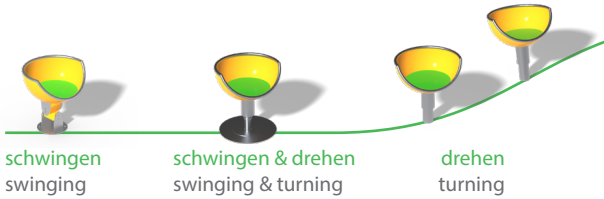

Dotti

Dotti

Dotti ist ein kleiner Tausendsassa! Den kleinen Spielsitz gibt es mit verschiedenen Spielfunktionen: Schwingen auf einem robusten Kreuzgelenk, Drehen, sowie Schwingen und Drehen auf unserer bewährten Planetarium-Technik. Dotti ist zusätzlich ein Inklusionsgerät, das von einem Rollstuhl aus zu erreichen ist. Dotti bietet einem Kind von drei bis zehn Jahren eine schöne Zeit auf dem Spielplatz!

Dotti is a little jack-of-all-trades! The small play seat is available with different functions: swinging on a robust universal joint, turning, as well as swinging and turning on our proven „Planetarium“ technology. It is also an inclusion device that can be reached from a wheelchair. Dotti offers a child from four to ten years of age a great time on the playground!

	schwingen swinging	schwingen & drehen swinging & turning	drehen turning
Ab 3 Jahren 3 years plus			
Beton C 20/25 L x B x H: 500 x 500 x 600 / 650* mm concrete C20/25 LxWxH: 500 x 500 x 600 / 650* mm 3.500 psi please refer to your local dealer			
ø x H: 3.900 x 2.500 mm ø x H: 3.900 x 2.500 mm	ø x H: 3.800 x 2.500 mm ø x H: 3.800 x 2.500 mm	ø x H: 3.500 x 2.500 mm, gerade Achse ø x H: 3.500 x 2.500 mm, straight axis ø x H: 3.700 x 2.500 mm, schräge Achse ø x H: 3.700 x 2.500 mm, straight axis	
Erforderlich necessary			
	Bei loseem Fallschutz nur mit Lagertopfverkleidung installation in loose fill with additional bearing case only		
ø x H: 475 x 500 mm ø x H: 475 x 500 mm	ø x H: 475 x 525 mm ø x H: 475 x 525 mm	ø x H: 475 x 525 mm ø x H: 475 x 525 mm	
420 mm 420 mm	400 mm 400 mm	400 mm 400 mm	
Edelstahl, Kautschuk stainless steel, rubber			
Lack gelb, Kautschuk grün yellow, rubber green			
35 kg, L x B x H: 0,75 x 0,75 x 0,90 m 35 kg, LxWxH: 0,75 x 0,75 x 0,90 m	70 kg, L x B x H: 0,75 x 0,75 x 1,00 m 70 kg, LxWxH: 0,75 x 0,75 x 1,00 m	55 kg, L x B x H: 0,75 x 0,75 x 1,10 / 0,70* m 55 kg, LxWxH: 0,75 x 0,75 x 1,10 / 0,70* m	