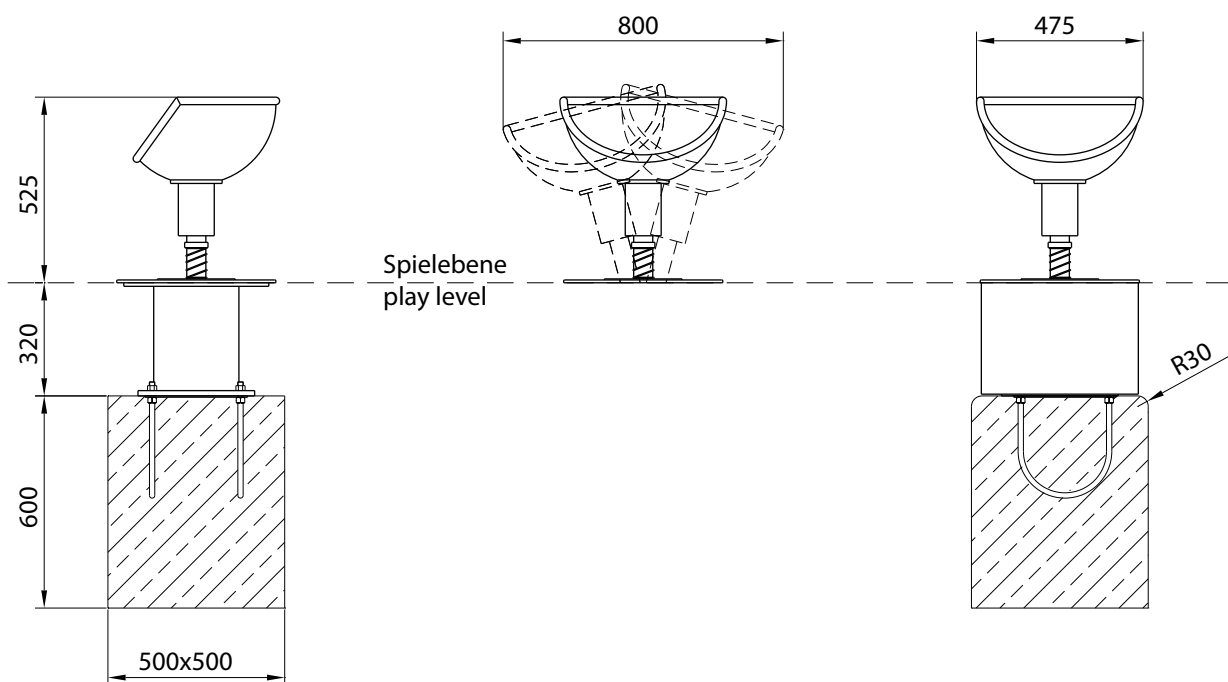

	schwingen swinging	schwingen & drehen swinging & turning	drehen turning
Ab 3 Jahren 3 years plus			
Beton C 20/25 L x B x H: 500 x 500 x 600 / 650* mm concrete C20/25 LxWxH: 500 x 500 x 600 / 650* mm 3.500 psi please refer to your local dealer			
ø x H: 3.900 x 2.500 mm ø x H: 3.900 x 2.500 mm	ø x H: 3.800 x 2.500 mm ø x H: 3.800 x 2.500 mm	ø x H: 3.500 x 2.500 mm, gerade Achse ø x H: 3.500 x 2.500 mm, straight axis ø x H: 3.700 x 2.500 mm, schräge Achse ø x H: 3.700 x 2.500 mm, straight axis	
Erforderlich necessary			
	Bei loseem Fallschutz nur mit Lagertopfverkleidung installation in loose fill with additional bearing case only		
ø x H: 475 x 500 mm ø x H: 475 x 500 mm	ø x H: 475 x 525 mm ø x H: 475 x 525 mm	ø x H: 475 x 525 mm ø x H: 475 x 525 mm	
420 mm 420 mm	400 mm 400 mm	400 mm 400 mm	
Edelstahl, Kautschuk stainless steel, rubber			
Lack gelb, Kautschuk grün yellow, rubber green			
35 kg, L x B x H: 0,75 x 0,75 x 0,90 m 35 kg, LxWxH: 0,75 x 0,75 x 0,90 m	70 kg, L x B x H: 0,75 x 0,75 x 1,00 m 70 kg, LxWxH: 0,75 x 0,75 x 1,00 m	55 kg, L x B x H: 0,75 x 0,75 x 1,10 / 0,70* m 55 kg, LxWxH: 0,75 x 0,75 x 1,10 / 0,70* m	

* synthetischer Fallschutz
* synthetic impact protection

Dotti

Dotti

schwingen
swinging

ø3900

A) Montage in losem Fallschutz
installation in loose fill safety surfacing

B) Montage in festen Böden oder in
synthetischem Fallschutz
installation in solid ground or synthetic impact
protection

Spielebene
play level

Dotti

Dotti

schwingen & drehen
swinging & turning

A) Montage in festen Böden oder in
synthetischem Fallschutz
installation in solid ground or synthetic impact
protection

B) Montage in losem Fallschutz
installation in loose fill safety surfacing

Dotti

Dotti

drehen, gerade und schräge Achse
turning, straight and inclined axis

ø3500

gerade Achse
straight axis

ø3700

schräge Achse
inclined axis

A) Montage in festen Böden oder in
synthetischem Fallschutz
installation in solid ground or synthetic impact
protection