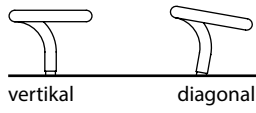

Ab 3 Jahren
3 years plus

Beton C 20/25 L x B x H: 600 x 600 x 600 mm
concrete C20/25 L x W x H: 600 x 600 x 600 mm
3.500 psi please refer to your local dealer

ø x H: 4.700 x 2.500 mm
ø x H: 4.700 x 2.500 mm

Erforderlich
necessary

ø x H: 645 x 535 + 570 mm
ø x H: 645 x 535 + 570 mm

535 + 570 mm
535 + 570 mm

Edelstahl
stainless steel

55 kg, L x B x H: 0,75 x 0,75 x 1,20 m
60 kg, L x W x H: 0,80 x 0,80 x 1,25 m

Ringspiel

Ring Play

vertikal

diagonal

ø4700

Achtung! Für Einbau aktuelle Montageanleitung anfordern.

Technische Änderungen vorbehalten. Stand: 03.2018