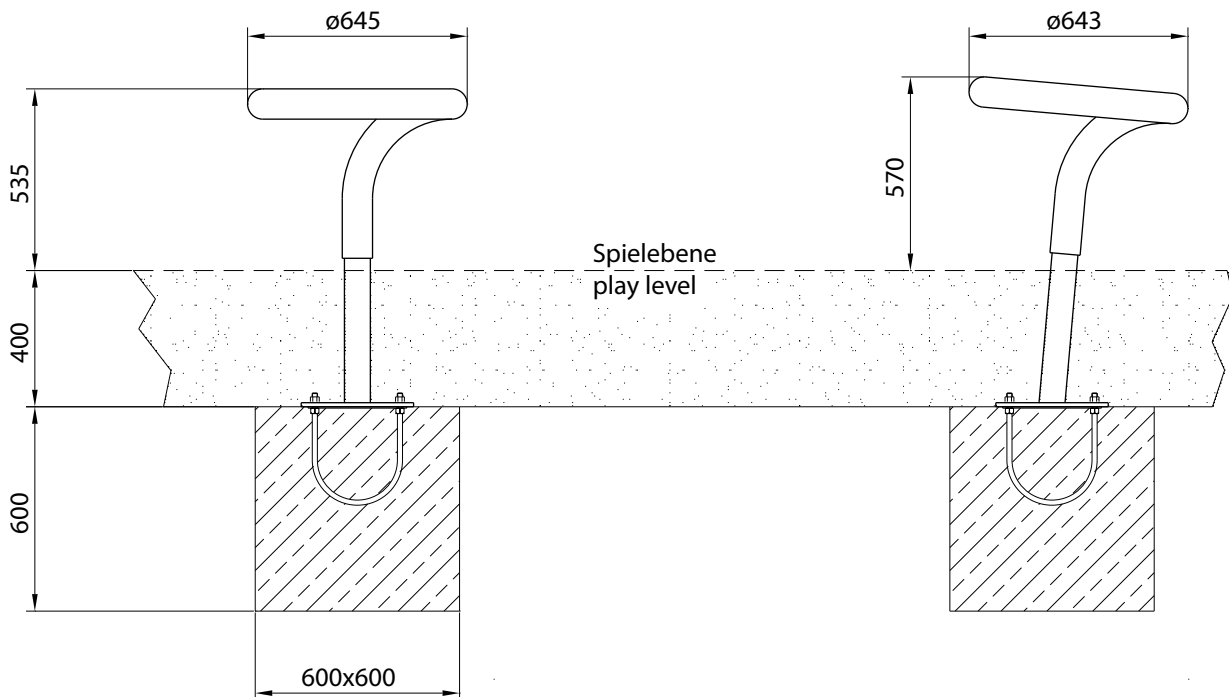

Ab 3 Jahren
3 years plus

Beton C 20/25 L x B x H: 600 x 600 x 600 mm
concrete C20/25 L x W x H: 600 x 600 x 600 mm
3.500 psi please refer to your local dealer

ø x H: 4.700 x 2.500 mm
ø x H: 4.700 x 2.500 mm

Erforderlich
necessary

ø x H: 645 x 535 + 570 mm
ø x H: 645 x 535 + 570 mm

535 + 570 mm
535 + 570 mm

Edelstahl
stainless steel

55 kg, L x B x H: 0,75 x 0,75 x 1,20 m
60 kg, L x W x H: 0,80 x 0,80 x 1,25 m

Ringspiel

Ring Play

vertikal

diagonal

ø4700

Achtung! Für Einbau aktuelle Montageanleitung anfordern.

Technische Änderungen vorbehalten. Stand: 03.2018