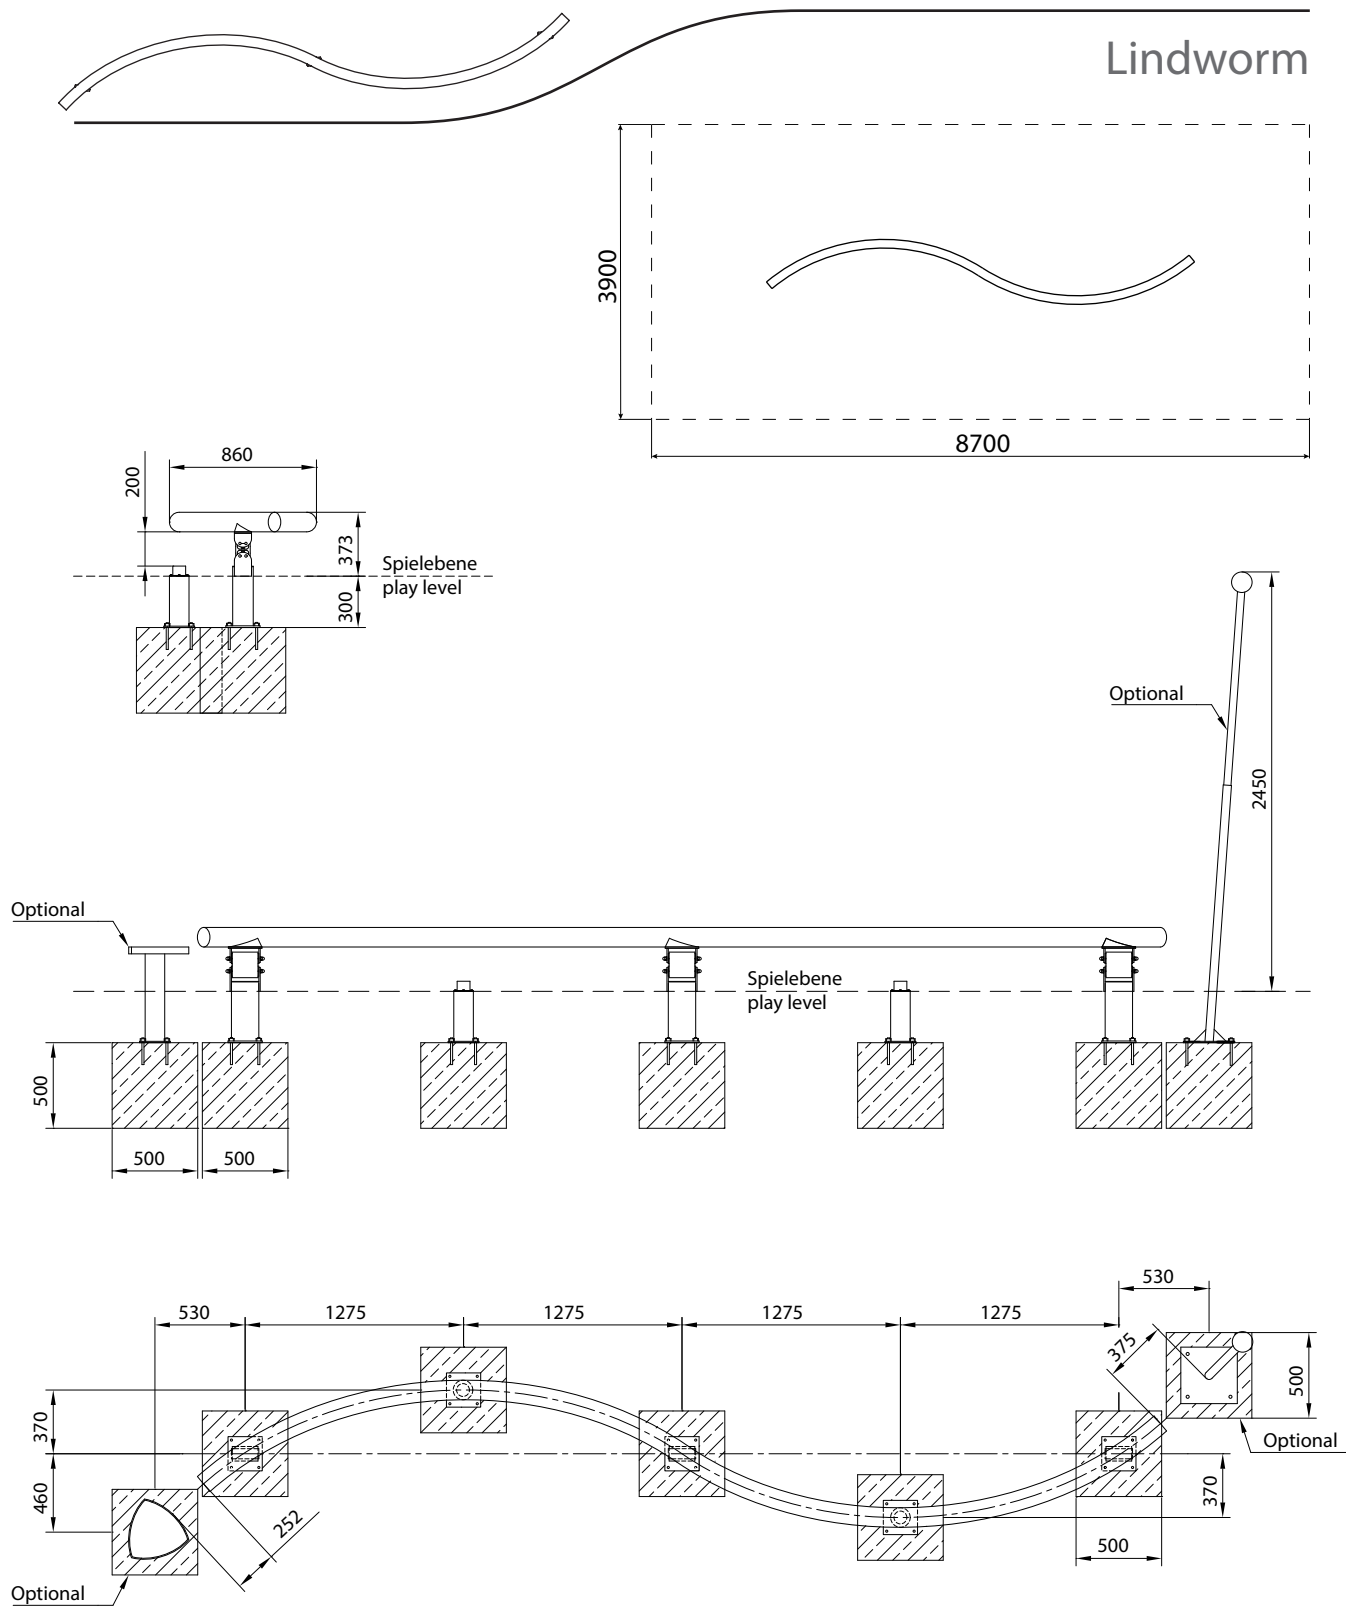

Ab 5 Jahren
5 years plus

Beton C20/25 L x B x H: 500 x 500 x 600 mm, 5 Stk.
concrete C20/25 L x W x H: 500 x 500 x 600 mm
5 pieces, 3.500 psi please refer to your local dealer

L x B: 8.700 x 3.900 mm
L x W: 8.700 x 3.900 mm

Erforderlich
necessary

L x B x H: 5.660 x 860 x 375 mm
L x W x H: 5.660 x 860 x 375 mm

570 mm
570 mm

Edelstahl, verzinkter lackierter Stahl
stainless steel, galvanized & lacquered steel

Signalblau
signal blue

180 kg, L x B x H: 5,70 x 1,10 x 0,80 m
190 kg, L x W x H: 5,80 x 1,20 x 0,90 m

Lindwurm

Lindwurm

Achtung! Für Einbau aktuelle Montageanleitung anfordern.

Technische Änderungen vorbehalten. Stand: 06.2018